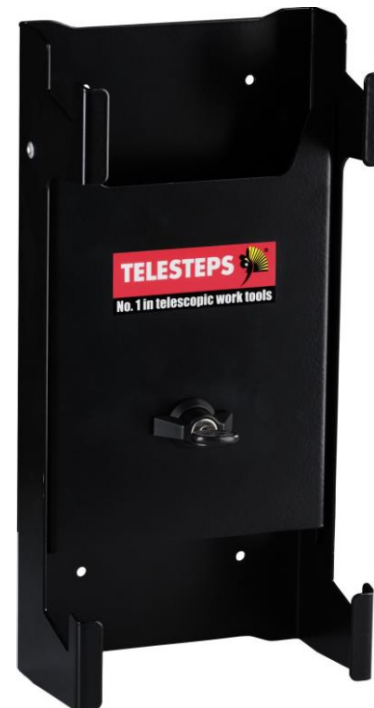

Предыдущие версии...

-201 с ключом

-301 с ручкой

Разработка настенного крепления

- Новая версия настенного крепления 201 с замком
- Новая версия 201 имеет функцию ключа и функцию ручки.

(версия 301 снимается с продажи с 17.02.2020 года)

9195-101 Prime line

9195-201 Prime line включая замок.