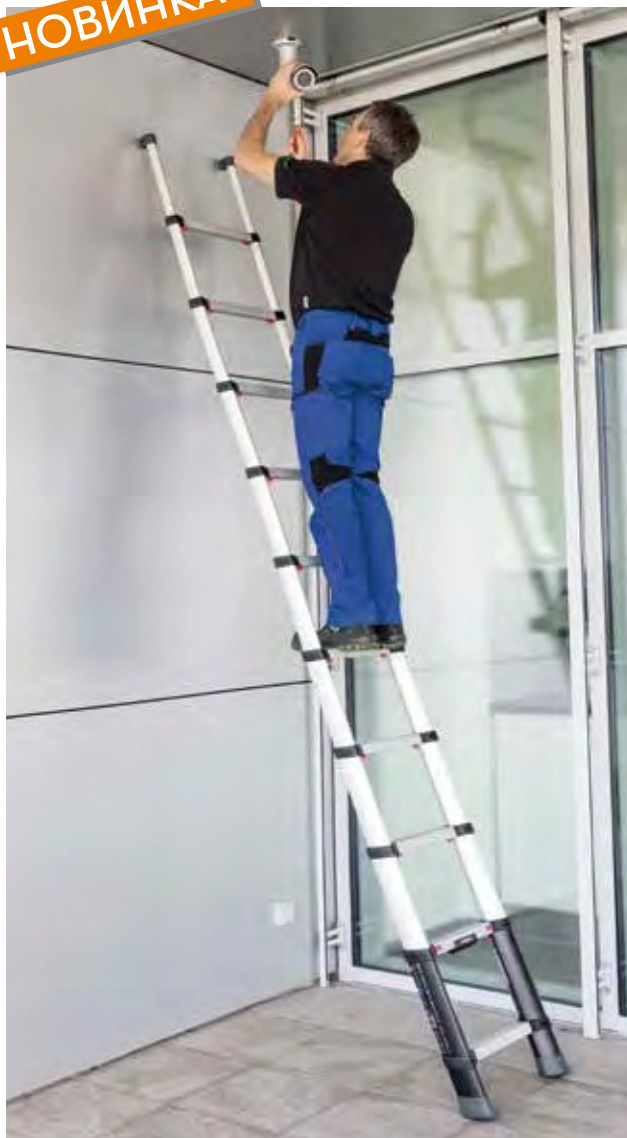

# Телескопическая лестница - Prime Line

**Безопасный подъем в соответствии со стандартом**

Телескопические лестницы небольшие, компактные и устойчивые. Они могут быть легко выдвинуты до желаемой длины. Благодаря своей телескопической функции и минимальному радиусу поворота, лестницы можно также использовать на ограниченных площадях.

Стойки в треугольном исполнении для повышения стабильности и прочности.

Линейные профили на ступеньках для минимизации риска скольжения.

Идеальный угол установки благодаря скошенным резиновым ножкам под углом 75°.

Высокий уровень безопасности - эргономичное и комфортное положение даже в течение длительного рабочего времени.

Анодированные стойки устойчивы к истиранию

**НОВИНКА!**

Артикул № 115470

03

ТЕЛЕСКОПИЧЕСКИЕ ЛЕСТНИЦЫ