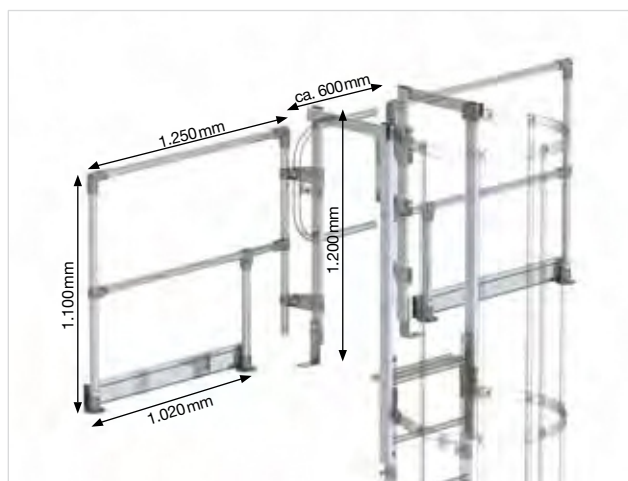

Базовые, расширительные и спасательные платформы для выхода на крышу

Перила выхода сбоку

Как правило, оборудование для защиты людей требуется в точках выхода и предпочтительно должно состоять из перила с обеих сторон вертикальной лестницы, см. DIN EN ISO 14122-4.

Размеры 1250 x 1500 мм. Включая 2 хомута для выходного бокового поручня. Крепятся с помощью заземляющего кронштейна или веса балласта.

Включая удлинитель с монтажным комплектом и соединительными деталями для вертикальной лестницы.

Балластным вес. Полированный алюминий.

Вес кг.	8,6	Вес кг.	115,0
Артикул №	60981	Артикул №	60983

Монтажный комплект и соединительные детали для вертикальной лестницы

Монтажный комплект удлинителя

Монтажный комплект состоит из двух боковых профилей длиной 500 мм. (размеры: 60x25 мм.), которые можно пилить по нужным размерам, и крепить к выходной боковой стойке и выходу с помощью прилагаемых винтов.

Материал	Артикул №
Полированный алюминий	60986

Спасательная платформа для выхода на крышу

Согласно DIN 14094-2 спасательная платформа, изготовленная из высококачественного алюминия, соединительные элементы из нержавеющей стали, устойчивая к атмосферным воздействиям, прочная поверхность. Стоящая поверхность шириной 800 мм., длина элемента от 1500 мм., защитные перила с трех сторон с защитной высотой 1000 или 1100 мм. В комплекте с несущей конструкцией, опорными основаниями и уплотнительными элементами. Опорная конструкция адаптируется к наклону крыши. Спасательные платформы доступны с сквозными перилами безопасности на переднем или спасательном отверстии со встроенной спасательной дверью. Дверь безопасности не входит в стандартный комплект поставки. Перила и дверь безопасности имеют подножки и коленные перекладки. Спасательные платформы рассчитаны на вертикальную нагрузку 500 кг. / м.кв.