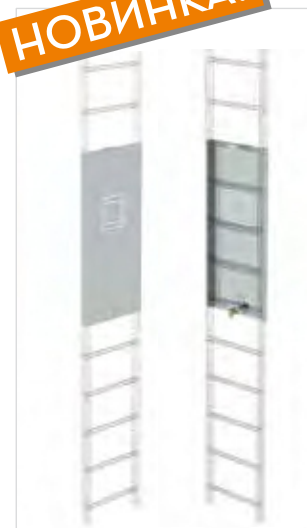

Блоки защиты от несанкционированного доступа для лестниц обслуживания

Алюминиевая лестница доступа

Подвесная, запираемая.

Длина 2,5 м.

Полезная длина 1,7 м.

Подходит для высоты подъема от 4,5 м.

Артикул № 61145 на установленной лестнице

Материал

Полированный алюминий

Артикул №

61445

Запираемая стальная дверь

Защитная дверь с обшивкой из листового металла.

Запирается с помощью прилагаемого висячего замка (включая 2 ключа).

Проход блокируется на верхнем конце.

Артикул № 63498 на установленной лестнице

Материал

Сталь

Артикул №

63498

Блокировка доступа

Эффективно защищает лестницы от нежелательного подъема посторонними лицами. Легко монтируется в проушины с помощью задних профилей, затвор осуществляется с помощью предохранительного фиксатора и прилагаемого замка (2 ключа).

Высота: 1190 мм.

Ширина: 536 мм.

Материал: полированный алюминий

НОВИНКА!

Артикул №

63499