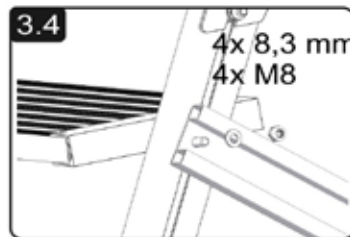

Montageanleitung für Diagonalstrebe Aluminium-Podestleiter, fahrbar

3.3f

Zusatz für 7 und 8 Stufen:
2x Diagonalstrebe
1x Montagesatz