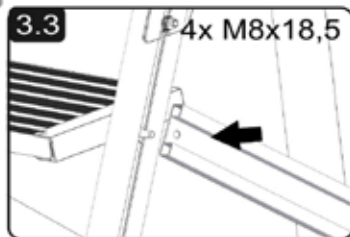

Montageanleitung für Diagonalstrebe Aluminium-Podestleiter, fahrbar

3.3f

Zusatz für 7 und 8 Stufen:
2x Diagonalstrebe
1x Montagesatz