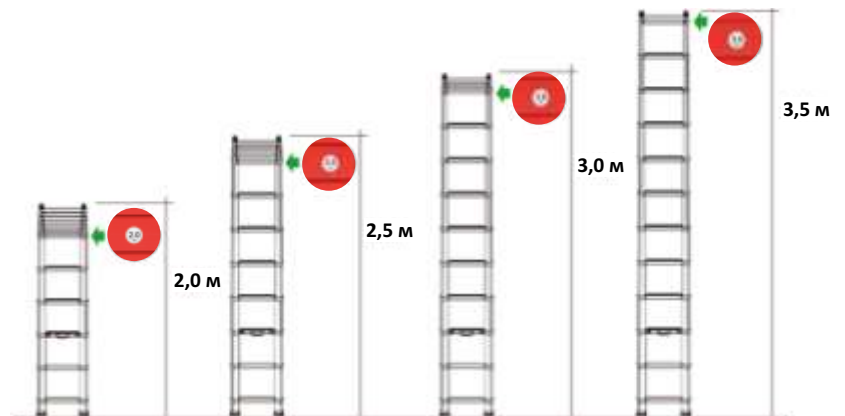

Компактная и универсальная в использовании

Телескопические лестницы не только экономят место, но и отличаются прочностью и устойчивостью.

Телескопическая лестница Rescue Line

- Оригинальная телескопическая лестница Telesteps из алюминия
- Одобрена как спасательная лестница на 3 человека и / или лестница для доступа
- Протестировано в соответствии со спецификациями DIN EN 1147
- Износостойкие анодированные треугольные стойки (частично покрытые пластиком) для максимальной устойчивости и жесткости на скручивание
- Квадратные ступени с теплоизоляционным нескользящим пластиковым покрытием
- Регулировка высоты с помощью интуитивно понятной телескопической функции
- Встроенный дисплей информации о высоте (2,0 / 2,5 / 3,0 / 3,5 м)
- Снижение риска травм
- Максимальная нагрузка: 500 кг

Принадлежности

Защита ступени

- Противоскользящая и изолирующая
- Легкого крепится на ступенях
- Доступна в красном и черном цвете.

Рис. артикул 115488

Телескопическая лестница с практичным индикатором высоты

Безопасная работа на высоте

- Протестировано в соответствии со спецификациями DIN EN 1147
- Одобрена как спасательная лестница на 3 человека и / или лестница для доступа
- Квадратные ступени с теплоизоляционным нескользящим пластиковым покрытием
- Регулировка высоты с помощью интуитивно понятной телескопической функции
- Встроенный дисплей информации о высоте (2,0 / 2,5 / 3,0 / 3,5 м)
- Максимальная нагрузка: 500 кг

красная

черная

защита ступени
красная

защита ступени
черная

Количества ступеней	13	13	13	13
Высота выдвинутой лестницы	4,10	4,10	–	–
Высота сложенной лестницы	1,17	1,17	–	–
Вес (кг)	19,2	19,2	0,5	0,5
Макс. нагрузка (кг)	500	500	–	–
Артикул	115488	115505	115506	115507