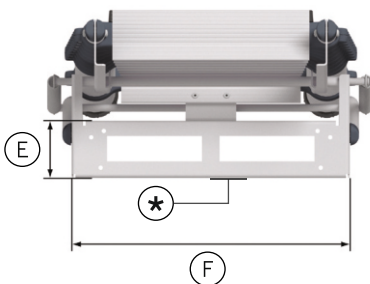

LOFT MINI

Loft MINI — чердачная лестница, подходящая для установки на высоте от 2,21 до 2,45 метров. Обратите внимание, что у чердачной двери должно быть свободное пространство для закрытия, поэтому лестница монтируется над закрытой дверью. Закрытая лестница требует свободного места на чердаке (A2=105мм). Установочные размеры доступны в карточке продукта.

Минимальный проем

A	2,21 - 2,45 м
B	520 мм
C	600 мм
D	100 - 124 мм

A: от пола до нижнего края монтажных пластин (*)

D: мин.-макс. высота монтажной площадки

Размер монтажной площадки

E	105 мм
F	440 мм

Внешние размеры чердачной лестницы