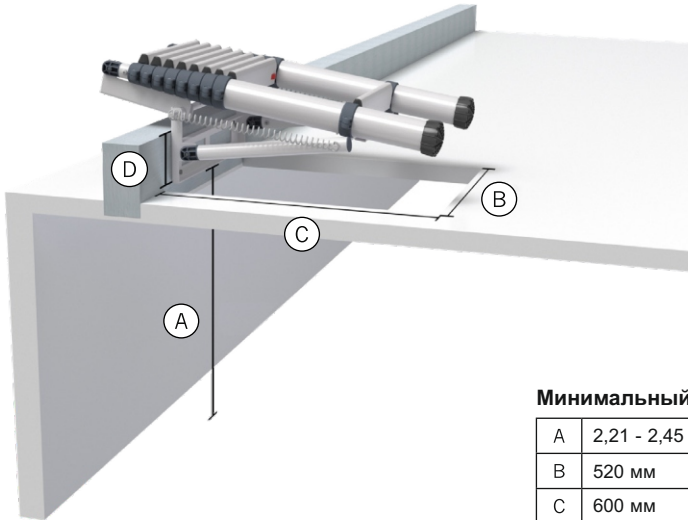

LOFT MINI

Артикул №: 60324-101
Кол-во ступеней: 9
Ширина ступени: 90 мм
От пола до монтажной плиты: 2,21-2,45 м
Мин. проем люка: 520x600 мм
Вес: 13,0 кг

LOFT MAXI

Артикул №: 60927-101
Кол-во ступеней: 10
Ширина ступени: 90 мм
От пола до монтажной плиты: 2,52-3,00 м
Мин. проем люка: 520x920-1100 мм
Вес: 15,5 кг

LOFT MINI

Loft MINI — чердачная лестница, подходящая для установки на высоте от 2,21 до 2,45 метров. Обратите внимание, что у чердачной двери должно быть свободное пространство для закрытия, поэтому лестница монтируется над закрытой дверью. Закрытая лестница требует свободного места на чердаке (A2=105мм). Установочные размеры доступны в карточке продукта.