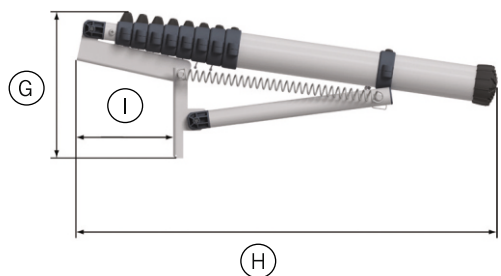

LOFT MINI

Loft MINI — чердачная лестница, подходящая для установки на высоте от 2,21 до 2,45 метров. Обратите внимание, что у чердачной двери должно быть свободное пространство для закрытия, поэтому лестница монтируется над закрытой дверью. Закрытая лестница требует свободного места на чердаке (A2=105мм). Установочные размеры доступны в карточке продукта.

Минимальный проем

A	2,21 - 2,45 м
B	520 мм
C	600 мм
D	100 - 124 мм

A: от пола до нижнего края монтажных пластин (*)

D: мин.-макс. высота монтажной площадки

Размер монтажной площадки

E	105 мм
F	440 мм

Внешние размеры чердачной лестницы

G	265 мм
H	760мм
I	180мм

LOFT MAXI

Loft MAXI — это регулируемая чердачная лестница, подходящая для установки на высоте от 2,52 до 3,0 метров. Обратите внимание, что у чердачной двери должно быть свободное пространство для закрытия, поэтому лестница монтируется над закрытой дверью. Выбранная высота установки определяет размеры чердачного проема. Установочные размеры доступны в карточке продукта.