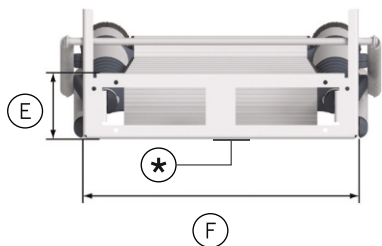

Минимальный проем

A	2,21 - 2,45 м
B	520 мм
C	600 мм
D	100 - 124 мм

A: от пола до нижнего края монтажных пластин (*)

D: мин.-макс. высота монтажной площадки

Размер монтажной площадки

E	105 мм
F	440 мм

Внешние размеры чердачной лестницы

G	265 мм
H	760мм
I	180мм

LOFT MAXI

Loft MAXI — это регулируемая чердачная лестница, подходящая для установки на высоте от 2,52 до 3,0 метров. Обратите внимание, что у чердачной двери должно быть свободное пространство для закрытия, поэтому лестница монтируется над закрытой дверью. Выбранная высота установки определяет размеры чердачного проема. Установочные размеры доступны в карточке продукта.

Минимальный проем

A	2,52 - 2,75 м	2,70 - 2,80 м	2,75 - 2,85 м	2,80 - 2,90 м	2,85 - 3,00 м
B	520 мм	520 мм	520 мм	520 мм	520 мм
C	920 мм	950 мм	1000 мм	1050 мм	1100 мм

A: от пола до нижнего края монтажных пластин (*)