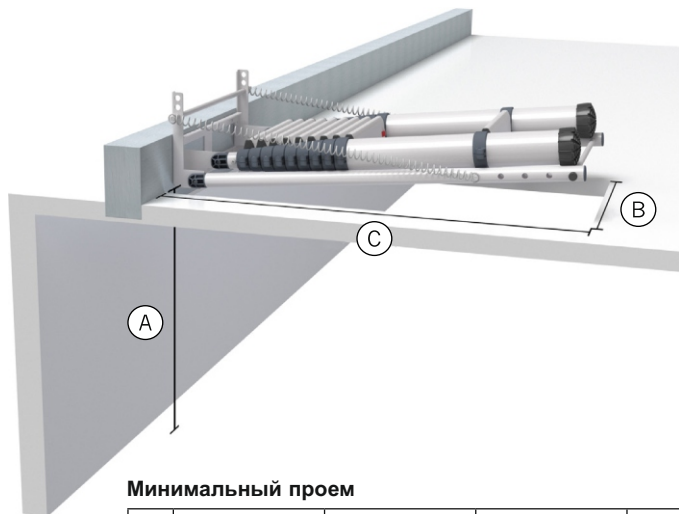

LOFT MINI

Loft MINI — чердачная лестница, подходящая для установки на высоте от 2,21 до 2,45 метров. Обратите внимание, что у чердачной двери должно быть свободное пространство для закрытия, поэтому лестница монтируется над закрытой дверью. Закрытая лестница требует свободного места на чердаке (A2=105мм). Установочные размеры доступны в карточке продукта.

Минимальный проем

A	2,21 - 2,45 м
B	520 мм
C	600 мм
D	100 - 124 мм

A: от пола до нижнего края монтажных пластин (*)

D: мин.-макс. высота монтажной площадки

Размер монтажной площадки

E	105 мм
F	440 мм

Внешние размеры чердачной лестницы

G	265 мм
H	760мм
I	180мм

LOFT MAXI

Loft MAXI — это регулируемая чердачная лестница, подходящая для установки на высоте от 2,52 до 3,0 метров. Обратите внимание, что у чердачной двери должно быть свободное пространство для закрытия, поэтому лестница монтируется над закрытой дверью. Выбранная высота установки определяет размеры чердачного проема. Установочные размеры доступны в карточке продукта.